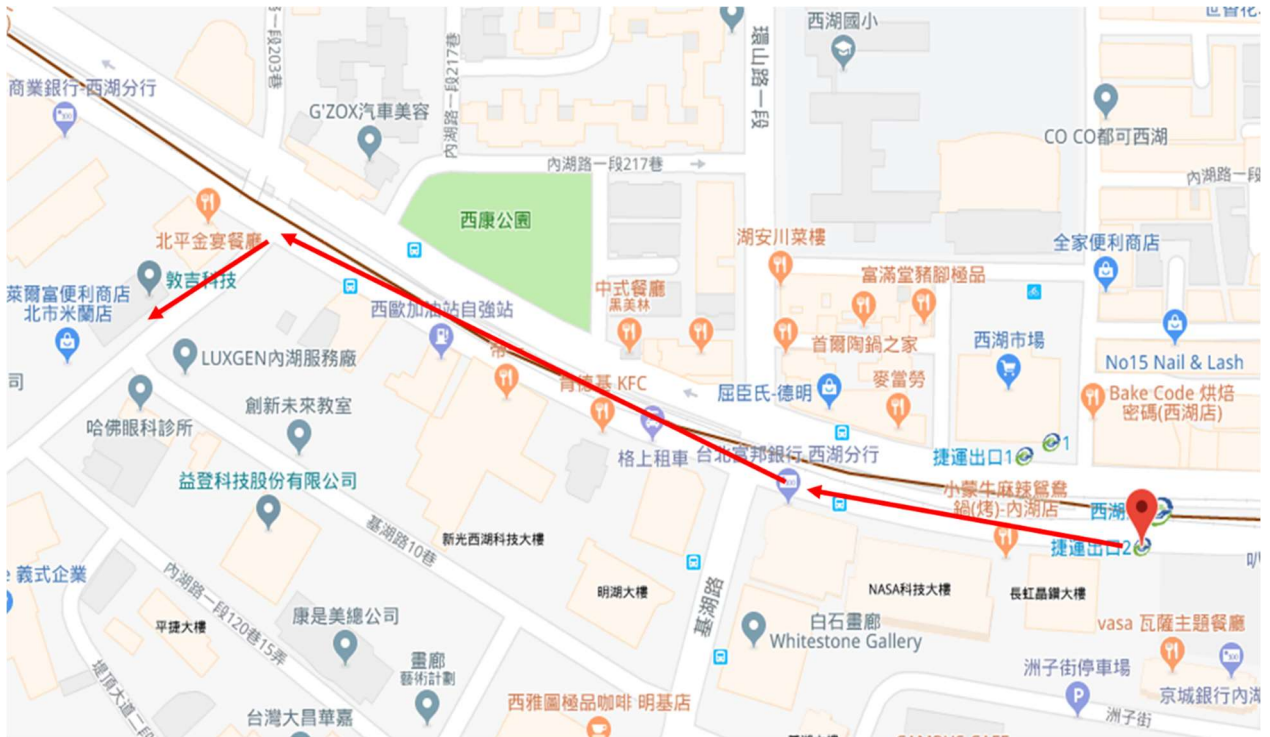

上課地點：台北市內湖路一段 120 巷 18 號 6 樓

交通指南：

1. 搭大眾交通工具

- 1) 捷運：西湖捷運站(文湖線)，請於 2 號出口出站，出站後左轉沿內湖路一段步行，至北平金宴餐廳(內湖路一段 120 巷)左轉，直行至米蘭大樓(樓下是萊爾富超商)。

- 2) 公車：請至治磐新村下車，步行至北平金宴餐廳(內湖路一段 120 巷)左轉，直行至米蘭大樓(樓下是萊爾富超商)。

2. 自行開車：備有停車位 9 個